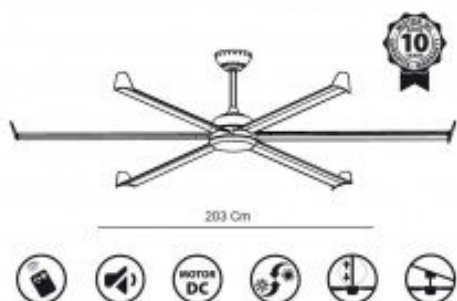

Caractéristiques techniques :

Surface de portée été : 75- 90m²

Surface de portée déstratification : 100 à 200 m² efficace jusqu'à 15 mètres de hauteur.

Système d'éclairage : Oui - Plaque LED 4000 K, 1080 Lm, 12 Watts

Hauteur totale : 46 cm accepte les prolongateurs jusqu'à 180 Cm

Poids : 11.5 Kg

Normes : THUV-GS-CE-RHOS

Garantie : 10 ans pour le moteur

Couleur: Aluminium

Product gallery:

Product codes:

Reference: KL_bigcooleco203