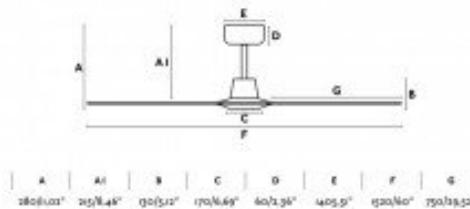

Surface de portée : 35- 50m²

Système d'éclairage : sans

Commande : télécommande.

Système réversible.

Nombre de Vitesse : 6

Finition : 3 Pales abs simili noyer, corps en Acier laque basalte.

Installation possible sur un plafond en pente à 25°

Diamètre : 152cm

Hauteur totale : 28 cm

Poids : 7.8 Kg

Normes : THUV-GS-CE-RHOS

Garantie : 15 ans pour le moteur

Caractéristiques :

Couleur: Bois noyer

Product gallery: