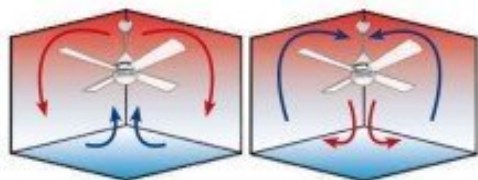

Surface de portée : 8 - 12 m²

Système d'éclairage : Oui 1 x E27 max 60 Watts (Non fournis), verre dépoli.

Commande : A tirettes, commande déportées et télécommande en option.

Système réversible.

Nombre de Vitesses : 3

Consommation (Watts) : 15/27/52 Watts

Finition : **6 Pales multicolores pastel corps blanc.**

Installation possible sur un plafond en pente à 20° : Oui

Diamètre : 85 cm

Hauteur totale : De 41cm. Pales plafond 25 Cm

Poids : 4.85 Kg

Normes : THUV-GS-CE-RHOS

Garantie : 2 ans pour le moteur,

Caractéristiques :

Couleur: Multicolore pastel

Product gallery:

Product codes: