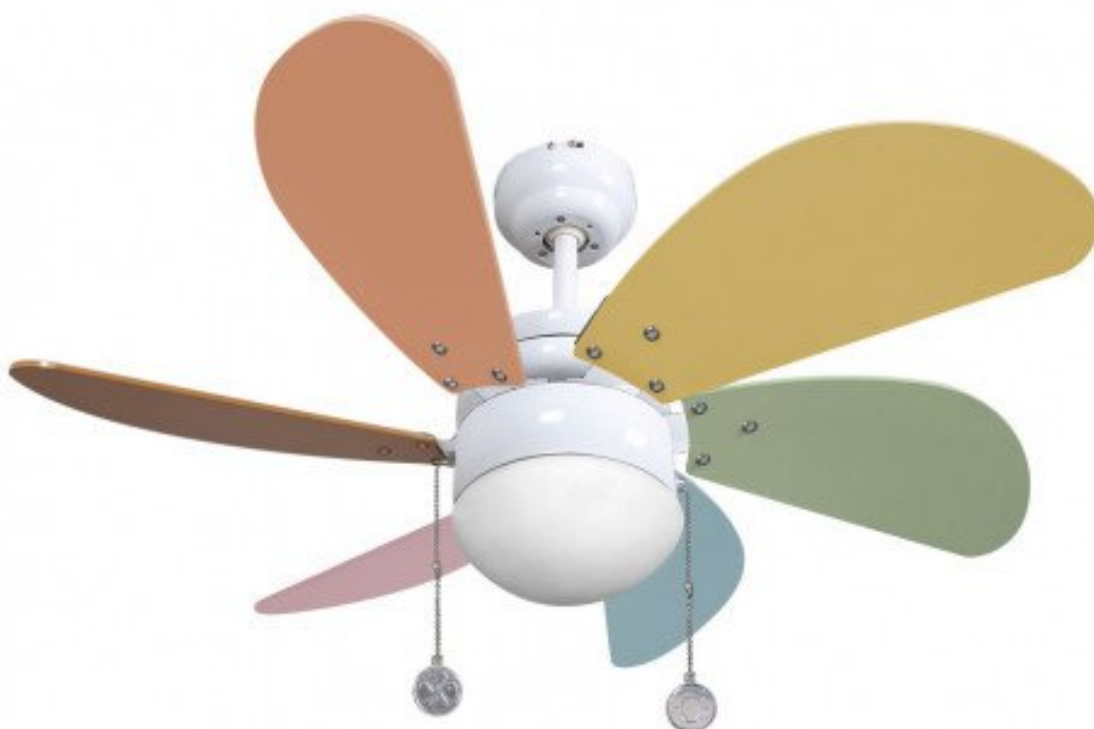

Ventilateur de plafond 85 cm, avec point lumineux, pales multicolores pastel pour enfants.

**Product price:**

**119,99 € tax included**

**Product short description:**

**LBA HOME**

**Ventilateur de plafond 85 cm style classique moteur acier laque blanc et pales multicolores pastel.**

## **Modèle : "colores pastel"**

**COLORES**, est un ventilateur à réserver aux pièces moyennes de 8 à 12 m<sup>2</sup>. il de style naïf équipé et d'un point lumineux.

Enfin, colores dispose d'une fonction réversible, ce qui peut servir en cas de plafond hauts, pour l'hivers.

Pour conclure, voici donc un ventilateur de plafond puissant de petite taille qui va vous étonner d'efficacité.

### **Caractéristiques techniques :**

Surface de portée : 8 - 12 m<sup>2</sup>

Système d'éclairage : Oui 1 x E27 max 60 Watts (Non fournis), verre dépoli.

Commande : A tirettes, commande déportées et télécommande en option.