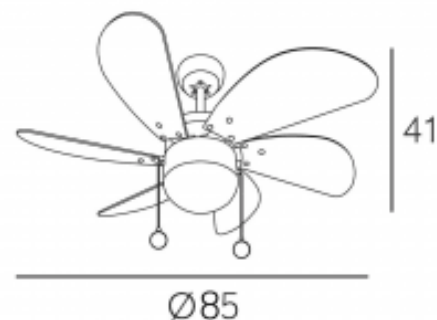

Surface de portée : 8 - 12 m²

Système d'éclairage : Oui 1 x E27 max 60 Watts (Non fournis), verre dépoli.

Commande : A tirettes, commande déportées et télécommande en option.

Système réversible.

Nombre de Vitesses : 3

Consommation (Watts) : 15/27/52 Watts

Finition : **6 Pales multicolores pastel corps blanc.**

Installation possible sur un plafond en pente à 20° : Oui

Diamètre : 85 cm

Hauteur totale : De 41cm. Pales plafond 25 Cm

Poids : 4.85 Kg

Normes : THUV-GS-CE-RHOS

Garantie : 2 ans pour le moteur,

Caractéristiques :

Couleur: Multicolore pastel

Product gallery:

Product codes: