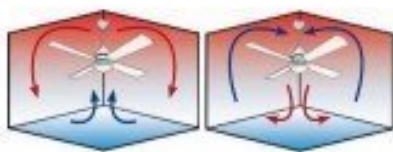

Nombre de Vitesse : 6, RPM : 205 maxi De 6w à 31w.

Finition : 4 Pales plaquage haute qualité **cerisier / noyer, corps laqué blanc.**

Installation possible sur un plafond en pente à 22° : OUI en plus avec l'option prolongateur.

Diamètre : 152 cm

Hauteur totale : 34 cm sans Luminaire, distance pales plafond 33 Cm peut revenir a 22.5 Cm

Poids : 7 Kg

Normes : THUV-GS-CE-RHOS

Garantie : 25 ans pour le moteur

Caractéristiques :

Couleur: Bois

Product gallery:

Product codes:

Reference: CA_943313

EAN13: 4024397375769

UPC: -