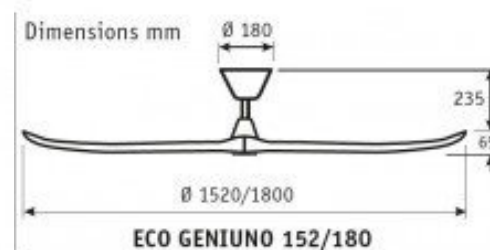

Commande : télécommande.

Système réversible.

Nombre de Vitesse : 6

Finition : 3 Pales noyer lamellées collées, corps en Acier chromé mat satiné.

Installation possible sur un plafond en pente à 30°

Diamètre : 152 cm

Hauteur totale : 30 cm

Poids : 11.2 Kg

Normes : THUV-GS-CE-RHOS

Garantie : 25 ans pour le moteur

Caractéristiques :

Couleur: Bois noyer

Product gallery:

Product codes: