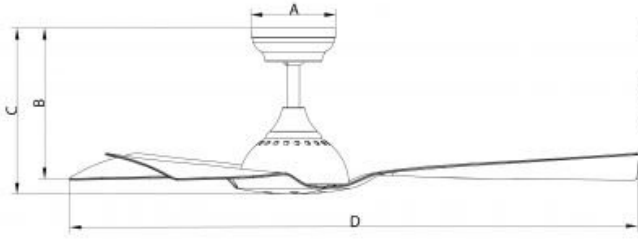

Caractéristiques techniques :

- Surface de portée : 20 - 35 m²
- Système d'éclairage : sans
- Commande : Télécommande avec Wifi via Tuya et thermostat
- Système réversible
- Nombre de vitesses : 6
- Consommation maxi : 30 Watts, V1 = 6 Watts
- Finition : Gris basalte anti-corrosion, pales ABS bois anti-UV
- Installation possible sur un plafond en pente à 15°
- Diamètre : 132 cm
- Hauteur totale : 35 cm ou 23 cm avec le petit prolongateur
- Poids : 6,5 kg
- Normes : THUV-GS-CE-RHOS
- **Garantie : 10 ans pour le moteur**

Couleur : basalte et bois.

caractéristiques du produit :

diamètre Total Cm: 132
Option déstratificateur : Déstratificateur
Puissance minium en consommation :: de 6 à 10 Watts
Prolongateurs Disponibles ? : Oui
Longueur maxi du prolongateur (en option) :: 180 Cm
installation plafond en pente ? : Oui
Hyper Silence : Oui
Styles: Moderne
Nombre de pales variable : Non
Nombre de pales maximum: 3 Pales
Couleur du moteur : Gris basalte ou noir
Couleurs des Pales: Marron
Pales avec une couleurs différente par face ? : Oui
Livré avec télécommande ? : Oui
Wifi: Oui
Boitier de commande mural adaptable ? : Non
Kit Lumineux en option disponibles ? : Non
Distance plafond Pales en Cm minimum: 30
Type de moteur (AC ou DC) : DC
Ip : : IP 44
Garanties Constructeurs: 10 ans
Score de Réparabilité: 9,5
Matière des pales : ABS
Application Telephone: Oui
Commande Vocale: Oui
Pour extérieur : Oui
Type de pièces: Salons
Type de pièces: Verandas
Type de pièces: Chambres
Type de pièces: Cuisines
Type de pièces: Mezzanines

Galerie de produits :

Waterwind

5'

- A=132mm
- B=267mm
- C=293mm
- D=1320mm