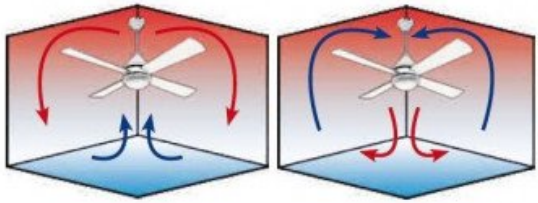

Dowrod 60 Cm
Optional
Prolongateur de 60 Cm
En option