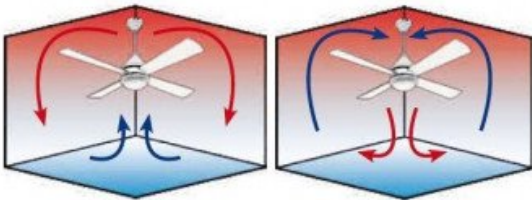

Type de moteur (AC ou DC) : DC

Garanties Constructeurs: 10 ans

Score de Réparabilité: 9,5

Matière des pales : ABS

Galerie de produits :