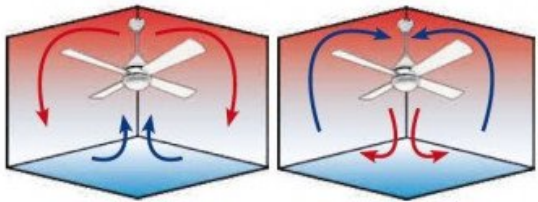

Galerie de produits :

Montaje con barra de 60 cm opcional