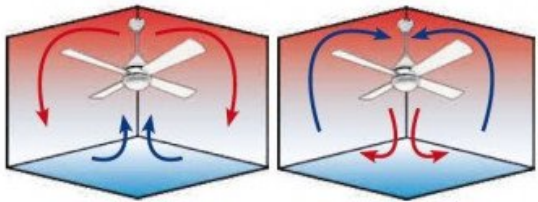

Galerie de produits :