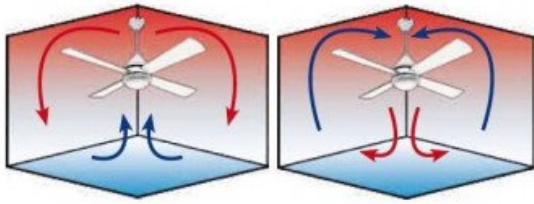

Galerie de produits :