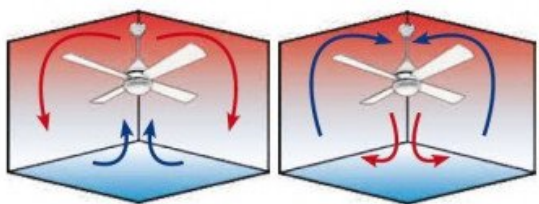

Galerie de produits :