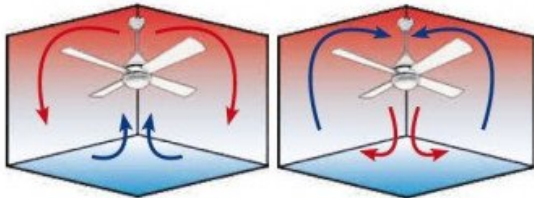

Commande Vocale: Oui
Type de pièces: Mezzanines
Type de pièces: Salons
Type de pièces: Verandas
Type de pièces: Chambres
Type de pièces: Cuisines

Galerie de produits :

En option tije de 60 Cm
Down rod 60 Cm Option