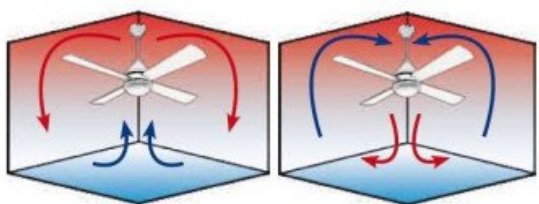

Galerie de produits :

En option tije de 60 Cm
Down rod 60 Cm Option