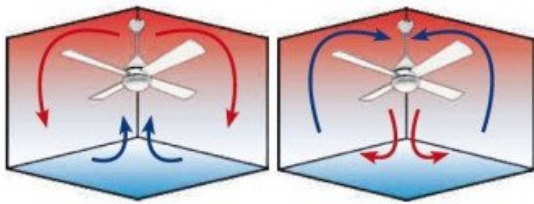

Distance plafond Pales en Cm minimum: 30

Type de moteur (AC ou DC) : AC

Garanties Constructeurs: 15 ans

Score de Réparabilité: 6,5

Matière des pales : Basla

Type de pièces: Chambres

Type de pièces: Cuisines

Type de pièces: Mezzanines

Type de pièces: Salons

Type de pièces: Verandas

Galerie de produits :