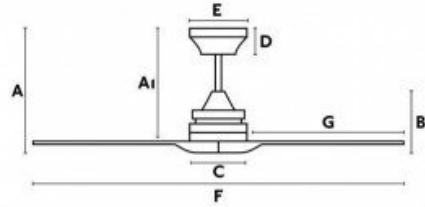

Distance plafond Pales en Cm minimum: 30

Type de moteur (AC ou DC) : AC

Garanties Constructeurs: 15 ans

Score de Réparabilité: 6,5

Matière des pales : Basla

Type de pièces: Chambres

Type de pièces: Cuisines

Type de pièces: Mezzanines

Type de pièces: Salons

Type de pièces: Verandas

Galerie de produits :

A	AI	B	C	D	E	F	G
335/13,2"	320/12,6"	180/70,8"	160/6,29"	60/23,6"	ø130/5,1"	ø1520/59,8"	760/29,9"