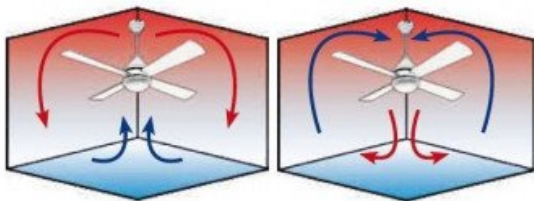

Boitier de commande mural adaptable ? : Non
Livré avec Lumière: Oui
Kit Lumineux en option disponibles ? : Oui
Distance plafond Pales en Cm minimum: 30
Type de moteur (AC ou DC) : DC
Garanties Constructeurs: 15 ans
Score de Réparabilité: 6,5

Galerie de produits :