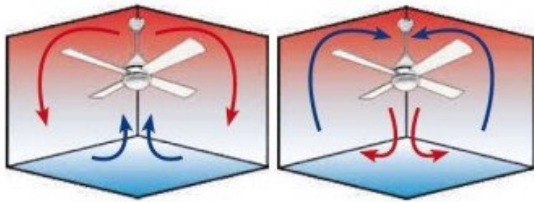

Type de moteur (AC ou DC) : AC
Garanties Constructeurs: 15 ans
Score de Réparabilité: 6,5

Galerie de produits :