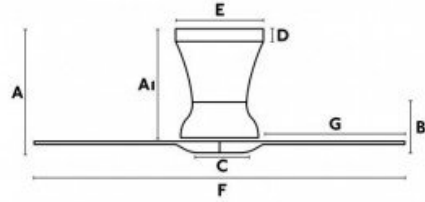

A	AI	B	C	D	E	F	G
335/13,2"	320/12,6"	180/70,8"	160/6,29"	60/23,6"	ø130/5,1"	ø1520/59,8"	760/29,9"