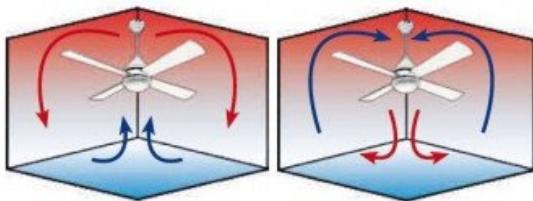

Livré avec Lumière: Non
Kit Lumineux en option disponibles ? : Non
Distance plafond Pales en Cm minimum: 30
Type de moteur (AC ou DC) : AC
Garanties Constructeurs: 15 ans
Score de Réparabilité: 6,5
Matière des pales : Basla
Type de pièces: Salons
Type de pièces: Verandas
Type de pièces: Chambres
Type de pièces: Cuisines
Type de pièces: Mezzanines

Galerie de produits :