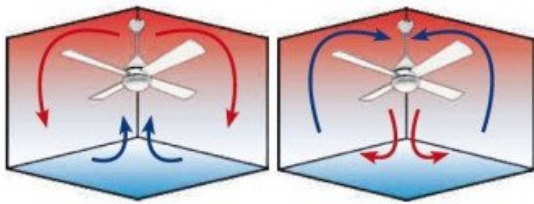

Distance plafond Pales en Cm minimum: 20

Type de moteur (AC ou DC) : DC

Garanties Constructeurs: 15 ans

Score de Réparabilité: 6,5

Matière des pales : ABS

Type de pièces: Salons

Type de pièces: Verandas

Type de pièces: Chambres

Type de pièces: Cuisines

Type de pièces: Mezzanines

Galerie de produits :