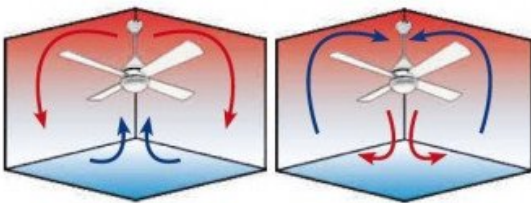

Styles: Design

Nombre de pales variable : Non

Nombre de pales maximum: 3 Pales

Couleurs des Pales: Texture marron

Pales avec une couleurs différente par face ? : Non

Livré avec télécommande ? : Oui

Boitier de commande mural adaptable ? : Non

Kit Lumineux en option disponibles ? : Oui

Distance plafond Pales en Cm minimum: 20

Type de moteur (AC ou DC) : DC

Garanties Constructeurs: 15 ans

Score de Réparabilité: 6,5

Matière des pales : ABS

Type de pièces: Salons

Type de pièces: Verandas

Type de pièces: Chambres

Type de pièces: Cuisines

Type de pièces: Mezzanines

Galerie de produits :

A	AI	B	C	D	E	F	G
190/7.5"	155/6.1"	250/9.82"	180/70.5"	65/2.51"	Ø170/6.7"	Ø1320/51.9"	570/22.4"