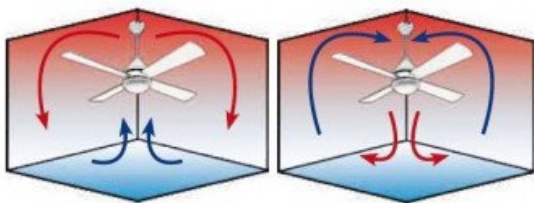

Distance plafond Pales en Cm minimum: 30

Type de moteur (AC ou DC) : AC

Garanties Constructeurs: 15 ans

Score de Réparabilité: 6,5

Pour extérieur : Non

Type de pièces: Chambres

Type de pièces: Cuisines

Type de pièces: Mezzanines

Type de pièces: Salons

Type de pièces: Verandas

Galerie de produits :