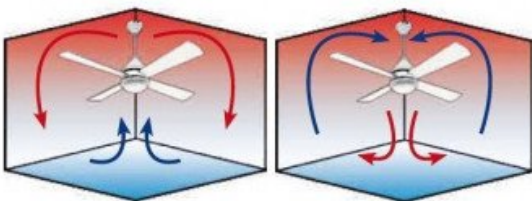

Pales avec une couleurs différente par face ? : Non
Livré avec télécommande ? : Oui
Boitier de commande mural adaptable ? : Oui
Kit Lumineux en option disponibles ? : Non
Distance plafond Pales en Cm minimum: 30
Type de moteur (AC ou DC) : AC
Garanties Constructeurs: 15 ans
Score de Réparabilité: 6,5
Pour extérieur : Non
Type de pièces: Chambres
Type de pièces: Cuisines
Type de pièces: Mezzanines
Type de pièces: Salons
Type de pièces: Verandas

Galerie de produits :