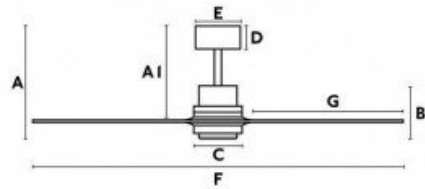

A	AI	B	C	D	E	F	G
340/13,38"	300/11,81"	110/4,33"	150/5,90"	65/2,56"	150/5,9"	1080/42,52"	460/18,11"