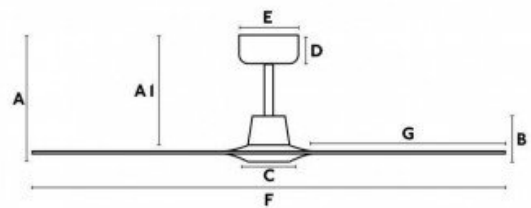

Styles: Design

Nombre de pales variable : Non

Nombre de pales maximum: 3 Pales

Couleur du moteur : Gris basalte ou noir

Couleurs des Pales: Texture marron

Pales avec une couleurs différente par face ? : Non  
 Livré avec télécommande ? : Oui  
 Telecommande adaptable: Oui  
 Boitier de commande mural adaptable ? : Non  
 Kit Lumineux en option disponibles ? : Non  
 Distance plafond Pales en Cm minimum: 30  
 Type de moteur (AC ou DC) : DC  
 Garanties Constructeurs: 15 ans  
 Score de Réparabilité: 6,5

### Galerie de produits :

A	AI	B	C	D	E	F	G
280/11,02"	215/8,46"	130/5,12"	170/6,69"	60/2,36"	140/5,51"	1520/60"	750/29,52"