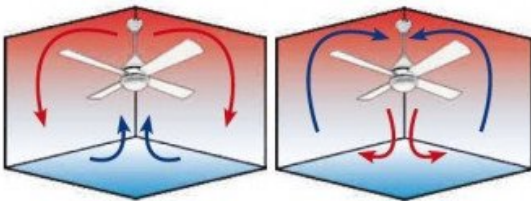

Pales avec une couleurs différente par face ? : Non
Livré avec télécommande ? : Oui
Telecommande adaptable: Oui
Boitier de commande mural adaptable ? : Non
Kit Lumineux en option disponibles ? : Non
Distance plafond Pales en Cm minimum: 30
Type de moteur (AC ou DC) : DC
Garanties Constructeurs: 15 ans
Score de Réparabilité: 6,5

Galerie de produits :

A	AI	B	C	D	E	F	G
280/11,02"	215/8,46"	130/5,12"	170/6,69"	60/2,36"	140/5,51"	1520/60"	750/29,52"