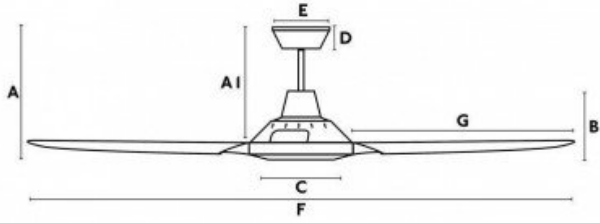

A	AI	B	C	D	E	F	G
320/12,59"	275/10,82"	160/6,29"	260/10,23"	60/2,36"	150/5,9"	1360/53,54"	540/21,25"