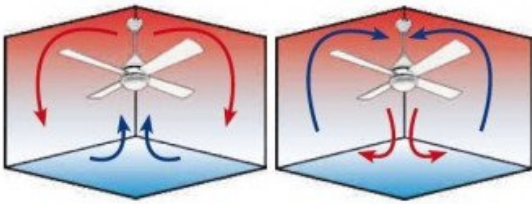

Score de Réparabilité: 6,5

Matière des pales : ABS

Galerie de produits :