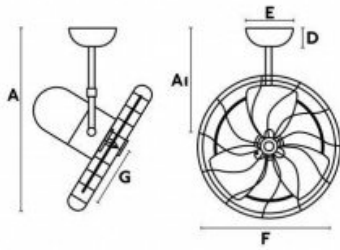

Le Keiki est un produit original qui peut s'intégrer dans un système de ventilation global pour une efficacité optimale.

Caractéristiques techniques :

- Puissance : 2 Watts 220/~50 (V/Hz)
- Diamètre grille : 43 Cm
- Diamètre pales : 40 Cm
- Nombre de vitesses : 3
- Débit d'air : 2316 m³/h
- Vitesse de rotation : 890 Rpm
- Finition : métal blanc
- Fonctions : 3 vitesses réversibles, avec contrôle mural
- Grille : oscillation 65° non automatique
- Hauteur totale : 50 Cm
- Connexion : câble H05RN-F 3 x 1.0 mm², 1.8 mètres
- Poids : 6,8 Kg
- Normes : EN 60335-2-80 - DIN EN 294
- **Garantie : 3 ans**

caractéristiques du produit :

Puissance minium en consommation :: de 11 à 15 Watts

Styles: Classiques

Couleurs des Pales: Blanches

Livré avec télécommande ? : commande murale

Score de Réparabilité: 6,5

Galerie de produits :

A	AI	B	C	D	E	F	G
505/19.9"	440/17.3"	-	-	55/2.1"	ø150/5.11"	ø430/16.9"	150/5.90"