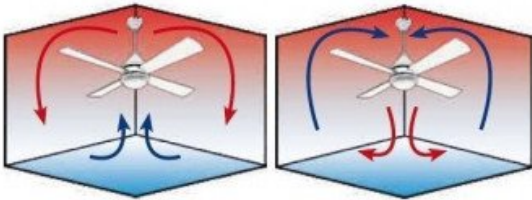

Kit Lumineux en option disponibles ? : Oui
Distance plafond Pales en Cm minimum: 30
Type de moteur (AC ou DC) : DC
Garanties Constructeurs: 10 ans
Score de Réparabilité: 6,5
Matière des pales : ABS

Galerie de produits :