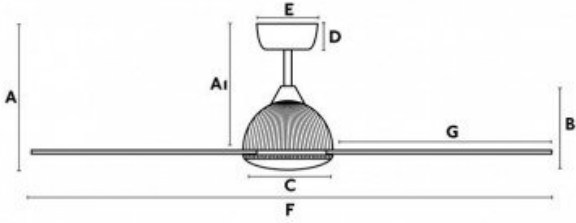

A	AI	B	C	D	E	F	G
340/13,38"	290/11,41"	130/5,18"	190/7,48"	50/1,96"	140/5,51"	1320/51,96"	560/22,04"