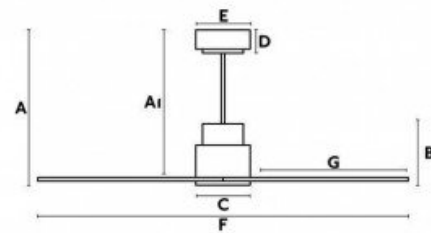

Diamètre : 132 cm

Hauteur totale : 40 cm

Poids : 8,15 kg

Normes : THUV-GS-CE-RHOS

Garantie : 15 ans pour le moteur

Couleur : blanc

caractéristiques du produit :

Option déstratificateur : Déstratificateur

Galerie de produits :

A	AI	B	C	D	E	F	G
400/15,7"	370/14,5"	170/6,69"	120/4,72"	60/2,36"	Ø130/5,11"	Ø1280/50,4"	575/22,6"