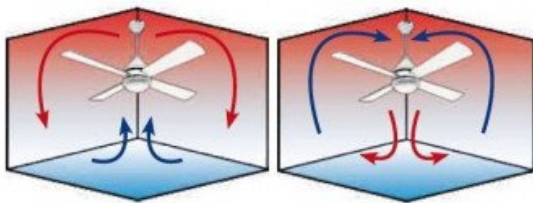

Nombre de pales variable : Non
Nombre de pales maximum: 3 Pales
Couleur du moteur : Blanc
Couleurs des Pales: Blanches
Pales avec une couleurs différente par face ? : Non
Livré avec télécommande ? : Oui
Boitier de commande mural adaptable ? : Non
Kit Lumineux en option disponibles ? : Non
Distance plafond Pales en Cm minimum: 40
Type de moteur (AC ou DC) : DC
Garanties Constructeurs: 15 ans
Score de Réparabilité: 6,5
Matière des pales : ABS
Type de pièces: Chambres
Type de pièces: Cuisines
Type de pièces: Mezzanines
Type de pièces: Salons
Type de pièces: Verandas

Galerie de produits :

A	AI	B	C	D	E	F	G
400/15,7"	370/14,5"	170/6,69"	120/4,72"	60/2,36"	Ø130/5,11"	Ø1280/50,4"	575/22,6"