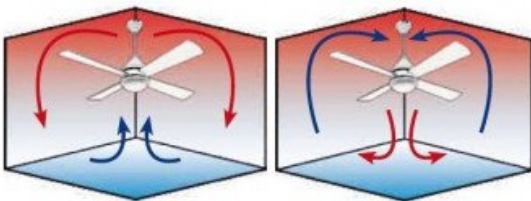

Score de Réparabilité: 6,5
Matière des pales : ABS
Type de pièces: Salons
Type de pièces: Verandas
Type de pièces: Chambres
Type de pièces: Cuisines
Type de pièces: Mezzanines

Galerie de produits :

A	AI	B	C	D	E	F	G
285/11,2"	235/9,2"	180/70,8"	Ø160/6,3"	60/23,6"	Ø140/5,5"	Ø1320/52"	590/23,2"