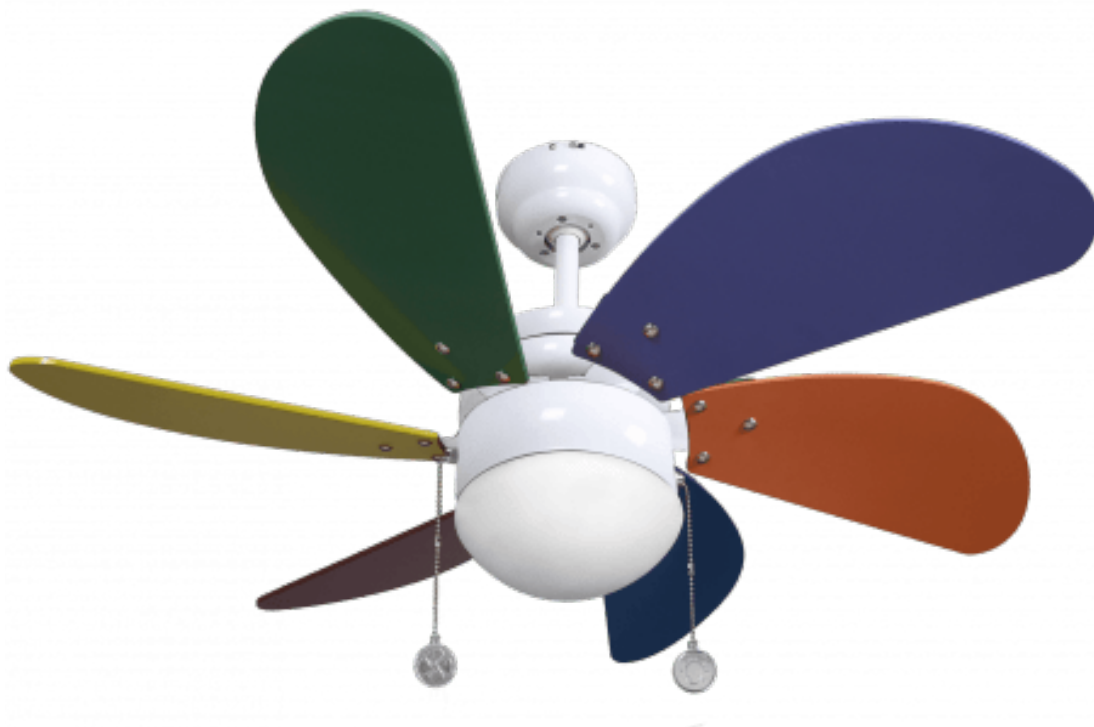

Ventilateur de plafond pour enfant style naïf 85 cm, avec point lumineux, pales multicolores.

80,90 €

Référence FAB_008891637

LBA HOME

Ventilateur de plafond 85 cm style classique moteur acier laque multicolore et pales multicolores.

Modèle : "colores"

COLORES, est un ventilateur à réserver aux pièces moyennes de 8 à 12 m². il de style naïf équipé et d'un point lumineux.

Description du produit :

LBA HOME

Ventilateur de plafond 85 cm - Style classique avec moteur en acier laqué et pales multicolores

Modèle : "Colores"

Le ventilateur de plafond "Colores" est idéal pour les petites pièces de 8 à 12 m². Conçu spécialement pour les chambres d'enfants, il se distingue par sa simplicité d'utilisation et ses couleurs vives qui égayent l'espace.

Fonctionnalité Réversible

Ce ventilateur dispose d'une fonction réversible, idéale pour les plafonds hauts en hiver, permettant de redistribuer la chaleur accumulée.

En résumé, le ventilateur de plafond "Colores" est un modèle compact mais puissant, qui surprendra par son efficacité.