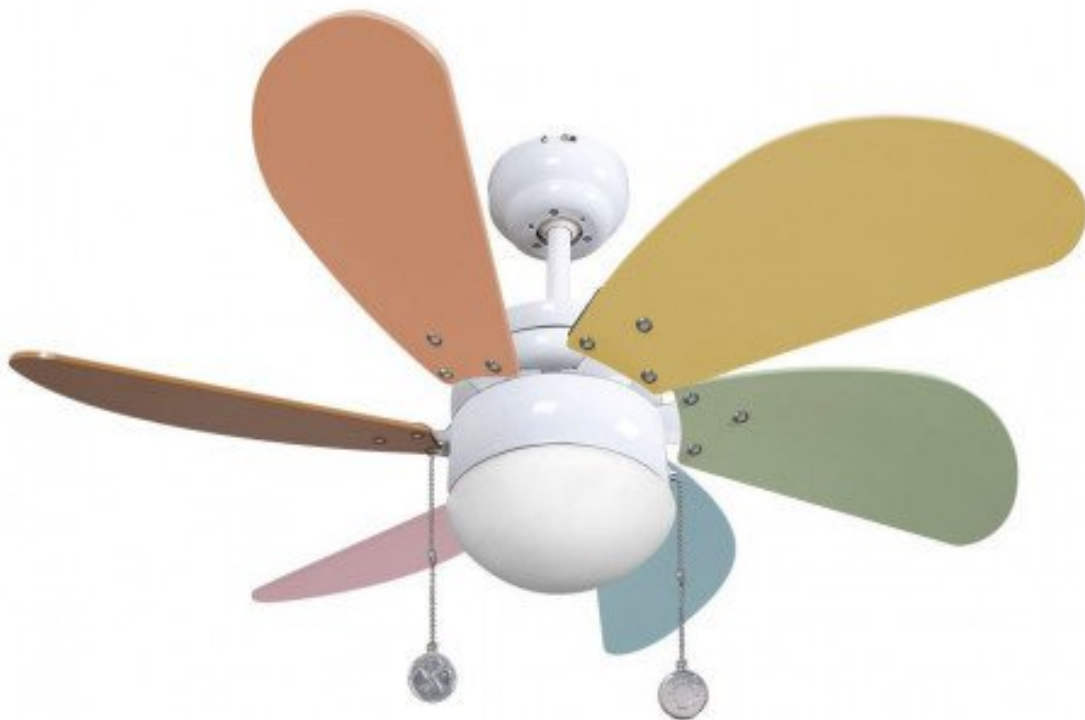

Ventilateur de plafond 85 cm, avec point lumineux, pales multicolores pastel pour enfants.

120,90 €

Référence FAB\_175791637

## LBA HOME

**Ventilateur de plafond 85 cm style classique moteur acier laque blanc et pales multicolores pastel.  
Modèle : "colores pastel"**

**COLORES**, est un ventilateur à réserver aux pièces moyennes de 8 à 12 m<sup>2</sup>. il de style naïf équipé et d'un point lumineux.

### Performance et Fonctionnalités

Ce ventilateur de plafond est doté de 3 vitesses, offrant un débit d'air allant de 3000 m<sup>3</sup>/h à 6050 m<sup>3</sup>/h. Avec une vitesse de rotation de 135 à 245 tours par minute, il peut être légèrement bruyant à pleine puissance, mais reste une option rafraîchissante lors des fortes chaleurs.

### Fonction Réversible

Ce ventilateur dispose d'une fonction réversible, utile pour redistribuer la chaleur dans les pièces à plafond haut durant l'hiver.

En résumé, le "Colores Pastel" est un ventilateur de plafond compact mais puissant, qui vous surprendra par son efficacité.