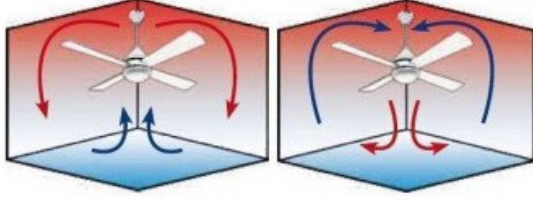

MOTOR DC

152 Cm