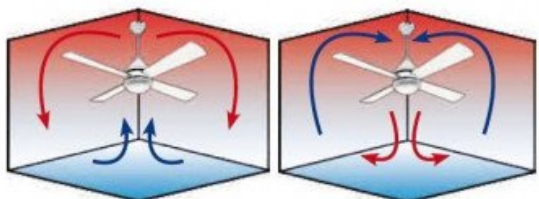

Galerie de produits :