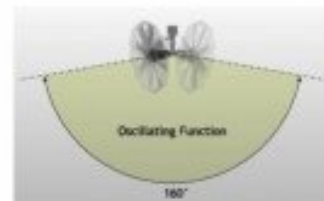

Brasseur d'air mural oscillant de 91 Cm de diamètre
puissance 750 w pour 80 m².

2 999,91 €

Référence AL_POLESTORM91

Lba Home

Brasseur d'air mural industriel de 91 Cm et 750 Watts de puissance oscillant, réglable en hauteur.

Ref : PoleStorm 91

Polestorm est une série de brasseur d'air muraux a haute efficacité, réservé à l'industrie ce sont des outils puissants et simple à mettre en oeuvre.

Diamètre : 91 Cm

Description du produit :

Performance et Utilisation

Avec un angle d'oscillation impressionnant de 160° et un réglage horizontal jusqu'à 50°, le PoleStorm 91 couvre efficacement une large zone. Il offre un débit d'air puissant de 25 200 m³/h et une vitesse d'air optimale de 13 m/s, avec une portée de ventilation ressentie jusqu'à 17 mètres.

Caractéristiques Techniques

- Puissance : 0.75 kW, consommation maximale : 0.75 kW, 2.5 A
- Débit d'air : 25 200 m³/h
- Champ d'action : 80 m²
- Rpm Maxi : 300
- Flux d'air maximal : 13 m/s
- Portée de ventilation : 17 mètres
- Diamètre : 91 cm
- Hauteur totale avec roues : 96 cm
- Poids : 58 kg