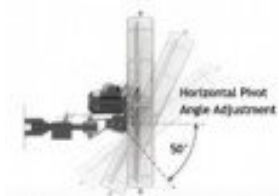

Brasseur d'air mural oscillant de 91 Cm de diamètre
puissance 750 w pour 80 m².

2 999,91 €

Référence AL_POLESTORM91

Lba Home

Brasseur d'air mural industriel de 91 Cm et 750 Watts de puissance oscillant, réglable en hauteur.

Ref : PoleStorm 91

Polestorm est une série de brasseur d'air muraux a haute efficacité, réservé à l'industrie ce sont des outils puissants et simple à mettre en oeuvre.

Diamètre : 91 Cm

Description du produit :

Caractéristiques Techniques

- Puissance : 0.75 kW, consommation maximale : 0.75 kW, 2.5 A
- Débit d'air : 25 200 m³/h
- Champ d'action : 80 m²
- Rpm Maxi : 300
- Flux d'air maximal : 13 m/s
- Portée de ventilation : 17 mètres
- Diamètre : 91 cm
- Hauteur totale avec roues : 96 cm
- Poids : 58 kg

Note : Le prix indiqué est hors livraison, EXWORKS Valencia, Espagne. Contactez-nous pour obtenir un devis de livraison ou pour organiser votre propre transporteur.

caractéristiques du produit :

diamètre Total Cm: 90