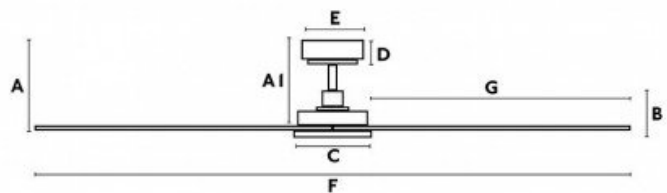

Type de pièces: Mezzanines
Type de pièces: Salons
Type de pièces: Verandas

Galerie de produits :

A	AI	B	C	D	E	F	G
250/9.8"	280/11"	80/3.1"	210/8.3"	60/2.4"	150/6"	1320/52"	580/22.8"