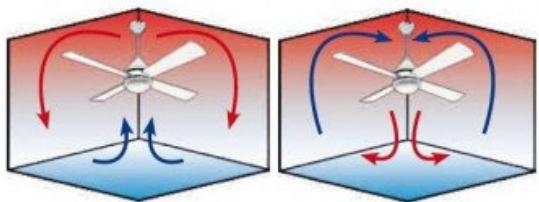

Galerie de produits :