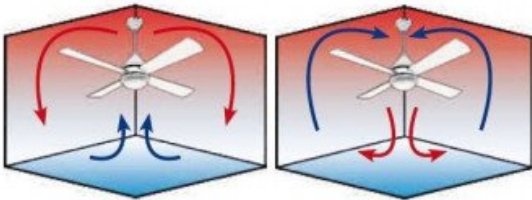

Kit Lumineux en option disponibles ? : Non
Distance plafond Pales en Cm minimum: 30
Type de moteur (AC ou DC) : DC
Garanties Constructeurs: 10 ans
Score de Réparabilité: 9,5
Matière des pales : Basla
Application Telephone: Oui
Commande Vocale: Oui
Type de pièces: Chambres
Type de pièces: Cuisines
Type de pièces: Mezzanines
Type de pièces: Salons
Type de pièces: Verandas

Galerie de produits :

En option tije de 60 Cm
Down rod 60 Cm Opsion