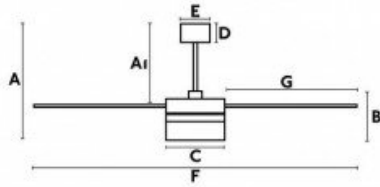

Caractéristiques techniques :

- Surface de portée : 20 - 35 m²
- Système d'éclairage : LED 20W 3000K 1100Lm, dimmable
- Commande : Télécommande avec Timer de 8 heures, inverseur
- Système réversible : Oui, via la télécommande
- Nombre de vitesses : 5
- Puissances : 13 - 55 Watts
- Tours par minute (RPM) : 85 - 190
- Finition : 3 pales blanc et érable, corps blanc
- Installation possible sur un plafond en pente à 10°
- Diamètre : 132 cm
- Hauteur totale : 38,5 cm
- Poids : 8,70 kg
- Normes : THUV-GS-CE-RHOS
- Garantie : 10 ans
- Caractéristiques : Blanc, bois clair

Galerie de produits :

| A | AI | B | C | D | E | F | G |
|-----------|-----------|-----------|-----------|----------|-----------|-------------|-----------|
| 385/15,1" | 270/10,6" | 210/8,24" | 230/7,68" | 65/2,51" | Ø150/5,9" | Ø1320/51,9" | 555/21,9" |