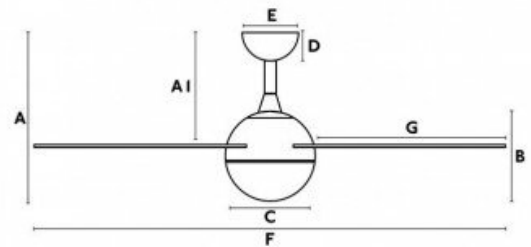

Vitesse de rotation : 100 - 226 tours par minute (RPM)

Débit d'air : 190,12 m³/min (6711 CFM)

Finition : 5 pales en MDF blanc, moteur blanc

Installation possible sur plafond incliné jusqu'à 10°

Diamètre : 132 cm

Hauteur totale : 42 cm

Poids : 4 kg

Normes : THUV-GS-CE-RHOS

Garantie : 10 ans

Couleur : Blanc

caractéristiques du produit :

Option déstratificateur : Déstratificateur

Puissance minium en consommation :: 1 à 5 Watts

Galerie de produits :

A	AI	B	C	D	E	F	G
420/16,53"	270/10,62"	260/10,23"	230/9,05"	70/2,75"	150/5,90"	1300/51,18"	540/21,25"