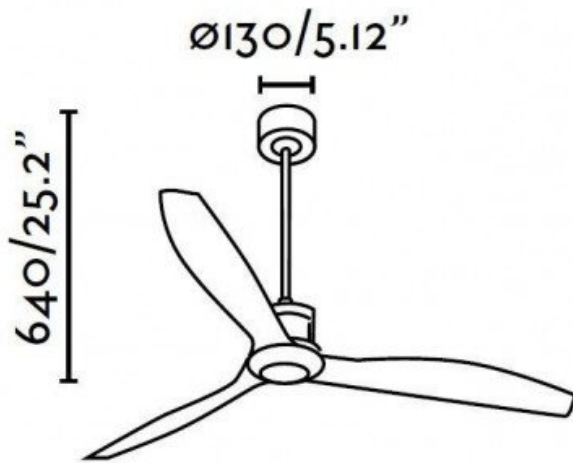

### Caractéristiques techniques :

Surface de portée : 17 - 35 m<sup>2</sup>  
Système d'éclairage : non  
Télécommande fournie  
Système réversible  
Nombre de vitesses : 6  
Finition : 3 pales noires, corps et pied cuivré  
Installation sur plafond en pente à 30° : NON  
Diamètre : 128 cm  
Hauteur totale : 64 cm (réduction possible du pied jusqu'à 15 cm)  
Poids : 6,50 kg  
Normes : THUV-GS-CE-RHOS  
**Garantie : 15 ans pour le moteur**

### caractéristiques du produit :

Option déstratificateur : Déstratificateur  
Puissance minium en consommation :: 1 à 5 Watts  
Prolongateurs Disponibles ? : Oui  
Longueur maxi du prolongateur (en option) :: 50 Cm  
installation plafond en pente ? : Oui  
Hyper Silence : Oui  
Styles: Design  
Nombre de pales variable : Non  
Nombre de pales maximum: 3 Pales  
Couleur du moteur : laiton  
Couleurs des Pales: Noir uni  
Pales avec une couleurs différente par face ? : Non  
Livré avec télécommande ? : Oui  
Boitier de commande mural adaptable ? : Non  
Kit Lumineux en option disponibles ? : Non  
Distance plafond Pales en Cm minimum: 60  
Type de moteur (AC ou DC) : DC

A	AI	B	C	D	E	F	G
640/25,2"	630/24,8"	180/7,05"	Ø160/6,3"	60/2,3"	Ø130/5,1"	Ø1280/50,4"	555/21,8"