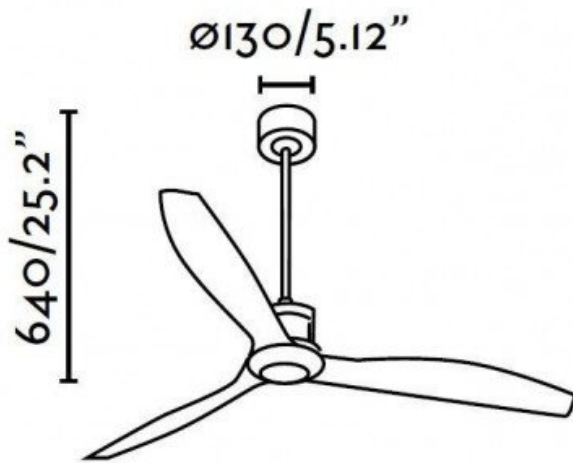

### Caractéristiques techniques :

Surface de portée : 17 - 35 m<sup>2</sup>  
Système d'éclairage : non  
Télécommande fournie  
Système réversible  
Nombre de vitesses : 6  
Finition : 3 pales noires, corps et pied cuivré  
Installation sur plafond en pente à 30° : NON  
Diamètre : 128 cm  
Hauteur totale : 64 cm (réduction possible du pied jusqu'à 15 cm)  
Poids : 6,50 kg  
Normes : THUV-GS-CE-RHOS  
**Garantie : 15 ans pour le moteur**

### caractéristiques du produit :

Option déstratificateur : Déstratificateur  
Puissance minium en consommation :: 1 à 5 Watts  
Prolongateurs Disponibles ? : Oui  
Longueur maxi du prolongateur (en option) :: 50 Cm  
installation plafond en pente ? : Oui  
Hyper Silence : Oui  
Styles: Design  
Nombre de pales variable : Non  
Nombre de pales maximum: 3 Pales  
Couleur du moteur : laiton  
Couleurs des Pales: Noir uni  
Pales avec une couleurs différente par face ? : Non  
Livré avec télécommande ? : Oui  
Boitier de commande mural adaptable ? : Non  
Kit Lumineux en option disponibles ? : Non  
Distance plafond Pales en Cm minimum: 60  
Type de moteur (AC ou DC) : DC

### Galerie de produits :

A	AI	B	C	D	E	F	G
640/25,2"	630/24,8"	180/7,05"	Ø160/6,3"	60/2,3"	Ø130/5,1"	Ø1280/50,4"	555/21,8"