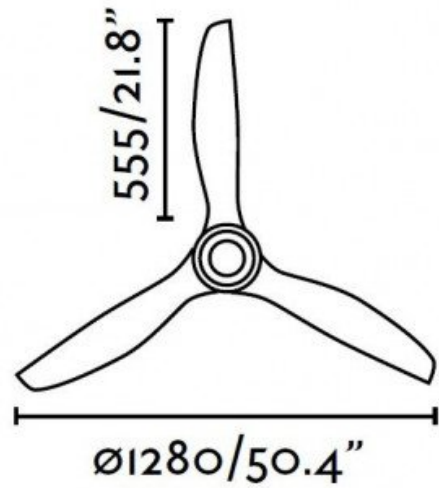

### Caractéristiques techniques :

Surface de portée : 17 - 35 m<sup>2</sup>  
Système d'éclairage : non  
Télécommande fournie  
Système réversible  
Nombre de vitesses : 6  
Finition : 3 pales noires, corps et pied cuivré  
Installation sur plafond en pente à 30° : NON  
Diamètre : 128 cm  
Hauteur totale : 64 cm (réduction possible du pied jusqu'à 15 cm)  
Poids : 6,50 kg  
Normes : THUV-GS-CE-RHOS  
**Garantie : 15 ans pour le moteur**

### Galerie de produits :

A	AI	B	C	D	E	F	G
640/25,2"	630/24,8"	180/7,05"	Ø160/6,3"	60/2,3"	Ø130/5,1"	Ø1280/50,4"	555/21,8"