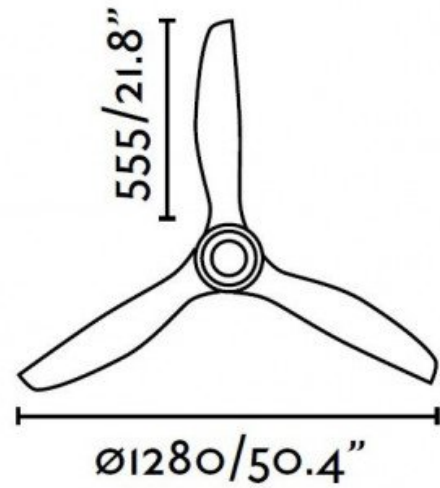

### Caractéristiques techniques :

Surface de portée : 17 - 35 m<sup>2</sup>  
Système d'éclairage : non  
Télécommande fournie  
Système réversible  
Nombre de vitesses : 6  
Finition : 3 pales noires, corps et pied cuivré  
Installation sur plafond en pente à 30° : NON  
Diamètre : 128 cm  
Hauteur totale : 64 cm (réduction possible du pied jusqu'à 15 cm)  
Poids : 6,50 kg  
Normes : THUV-GS-CE-RHOS  
**Garantie : 15 ans pour le moteur**

A	AI	B	C	D	E	F	G
640/25,2"	630/24,8"	180/7,05"	Ø160/6,3"	60/2,3"	Ø130/5,1"	Ø1280/50,4"	555/21,8"