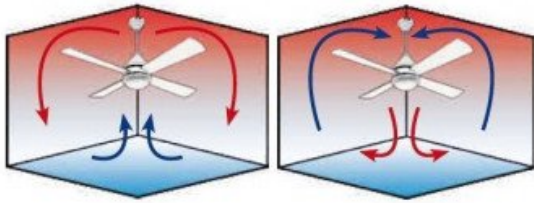

A	A1	B	C	D	E	F	G
640/25,2"	630/24,8"	180/7,05"	Ø160/6,3"	60/2,3"	Ø130/5,1"	Ø1280/50,4"	555/21,8"