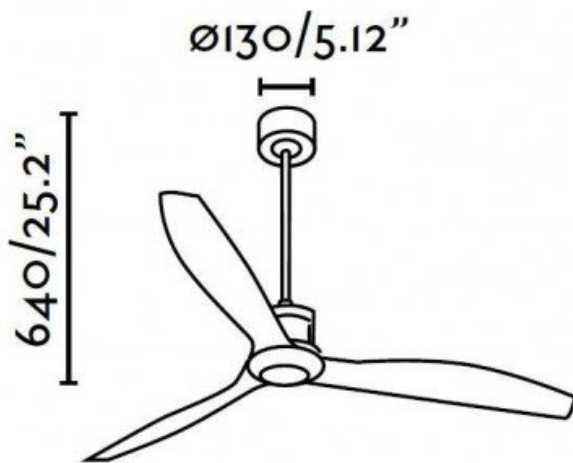

Type de pièces: Cuisines
Type de pièces: Mezzanines
Type de pièces: Salons

Galerie de produits :