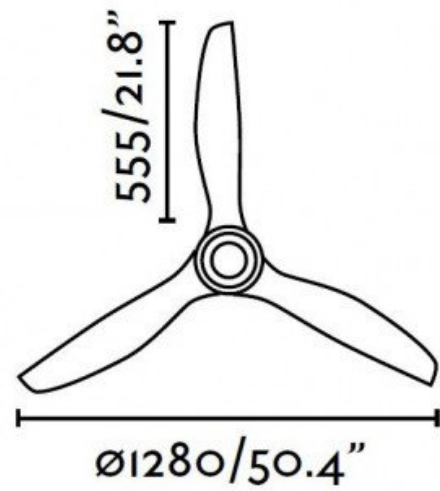

Type de pièces: Cuisines
Type de pièces: Mezzanines
Type de pièces: Salons

Galerie de produits :