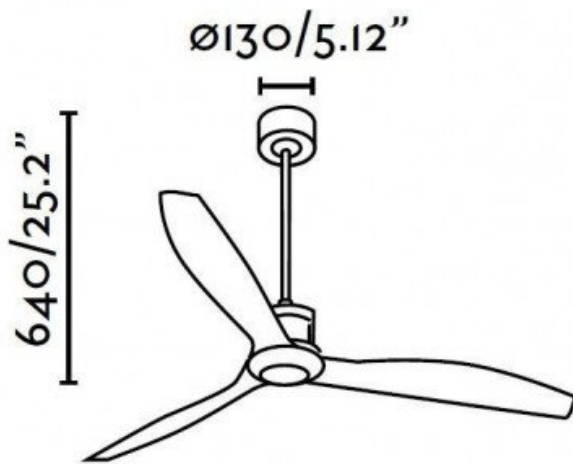

Caractéristiques techniques :

Surface de portée : 16 - 25 m²

Système d'éclairage : non

Télécommande incluse

Système réversible

Nombre de vitesses : 6

Finition : 3 pales en polycarbonate noir, corps et pied cuivrés

Installation sur plafond en pente à 30° : NON

Diamètre : 128 cm

Hauteur totale : 64 cm (réduction possible du pied jusqu'à 15 cm)

Poids : 6,50 kg

Normes : THUV-GS-CE-RHOS

Garantie : 15 ans pour le moteur

Couleur : Noir Cuivre

Galerie de produits :

A	AI	B	C	D	E	F	G
640/25,2"	630/24,8"	180/7,05"	Ø160/6,3"	60/2,3"	Ø130/5,1"	Ø1280/50,4"	555/21,8"