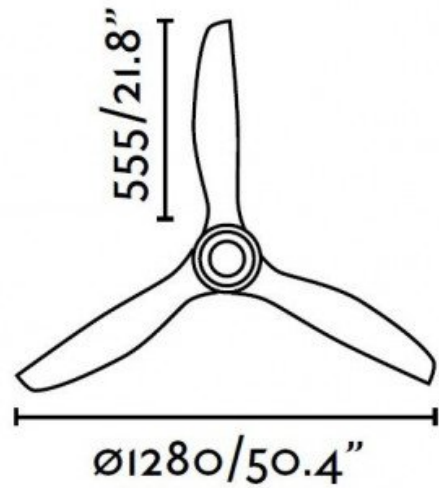

Caractéristiques techniques :

Surface de portée : 16 - 25 m²

Système d'éclairage : non

Télécommande incluse

Système réversible

Nombre de vitesses : 6

Finition : 3 pales en polycarbonate noir, corps et pied cuivrés

Installation sur plafond en pente à 30° : NON

Diamètre : 128 cm

Hauteur totale : 64 cm (réduction possible du pied jusqu'à 15 cm)

Poids : 6,50 kg

Normes : THUV-GS-CE-RHOS

Garantie : 15 ans pour le moteur

Couleur : Noir Cuivre

Galerie de produits :

A	AI	B	C	D	E	F	G
640/25,2"	630/24,8"	180/7,05"	Ø160/6,3"	60/2,3"	Ø130/5,1"	Ø1280/50,4"	555/21,8"