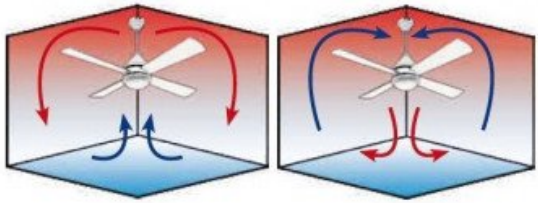

A	AI	B	C	D	E	F	G
640/25,2"	630/24,8"	180/7,05"	Ø160/6,3"	60/2,3"	Ø130/5,1"	Ø1280/50,4"	555/21,8"