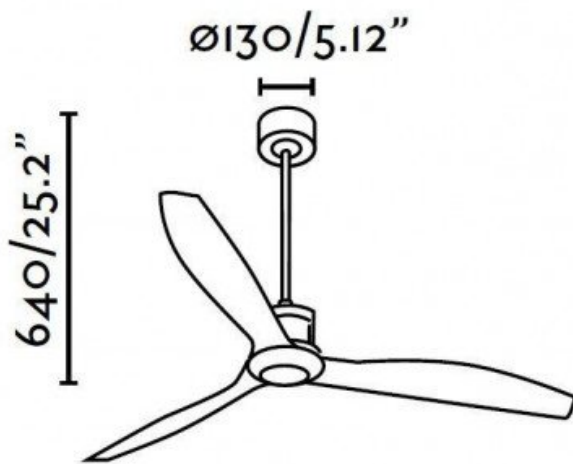

Distance plafond Pales en Cm minimum: 60

Type de moteur (AC ou DC) : DC

Garanties Constructeurs: 15 ans

Score de Réparabilité: 6,5

Type de pièces: Cuisines

Type de pièces: Mezzanines

Type de pièces: Salons

Type de pièces: Verandas

Type de pièces: Chambres

Galerie de produits :