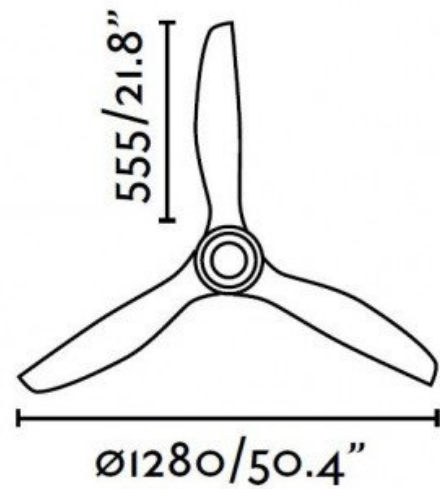

Le flux d'air atteint 145,7 m³/min (5145 CFM), garantissant une ventilation efficace. Ce ventilateur de plafond design est également ultra silencieux et économique.

Caractéristiques techniques :

- Surface de portée : 16 - 25 m²
- Système d'éclairage : Non
- Télécommande fournie
- Système réversible
- Nombre de vitesses : 6
- Finition : 3 pales en bois marron, corps noir, coupole en verre
- Installation sur plafond en pente à 30° : Non
- Diamètre : 128 cm
- Hauteur totale : 64 cm, ajustable jusqu'à 15 cm
- Poids : 7.10 kg
- Normes : THUV-GS-CE-RHOS
- **Garantie : 15 ans pour le moteur**

Type de pièces: Chambres

Galerie de produits :

A	A1	B	C	D	E	F	G
640/25,2"	630/24,8"	180/7,05"	Ø160/6,3"	60/2,3"	Ø130/5,1"	Ø1280/50,4"	555/21,8"