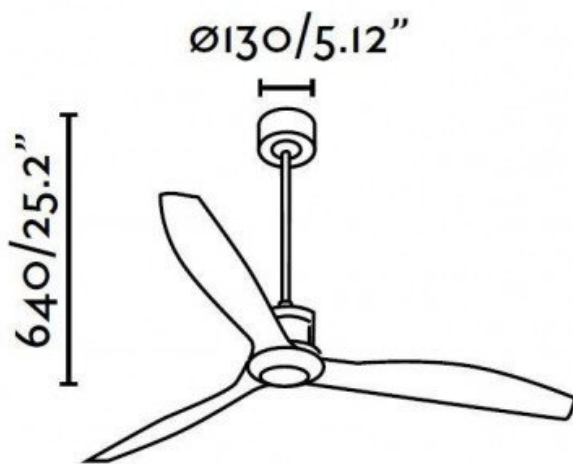

Score de Réparabilité: 6,5

Type de pièces: Chambres

Type de pièces: Cuisines

Type de pièces: Mezzanines

Type de pièces: Salons

Type de pièces: Verandas

Galerie de produits :