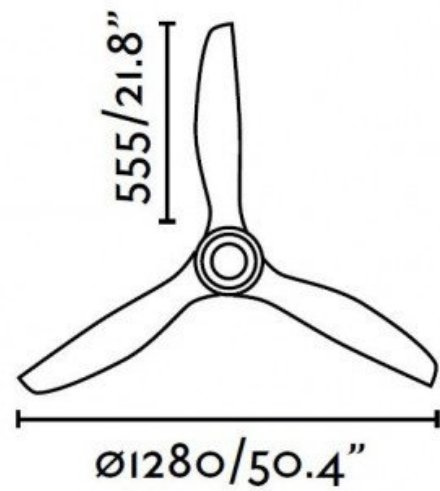

Système réversible

Nombre de vitesses : 6

Finition : 3 pales en bois marron, corps couleur or vieilli, coupole en verre

Installation sur plafond en pente à 30° : NON

Diamètre : 128 cm

Hauteur totale : 64 cm (réduction possible jusqu'à 15 cm)

Type de pièces: Salons

Type de pièces: Verandas

Galerie de produits :

A	A1	B	C	D	E	F	G
640/25,2"	630/24,8"	180/7,05"	Ø160/6,3"	60/2,3"	Ø130/5,1"	Ø1280/50,4"	555/21,8"