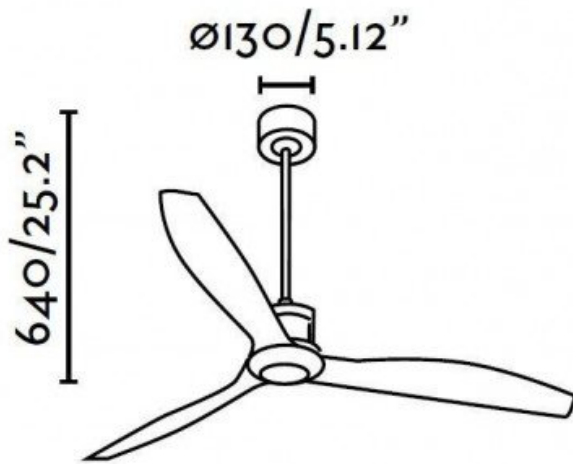

Type de pièces: Verandas
Type de pièces: Chambres
Type de pièces: Cuisines
Type de pièces: Mezzanines
Type de pièces: Salons

Galerie de produits :