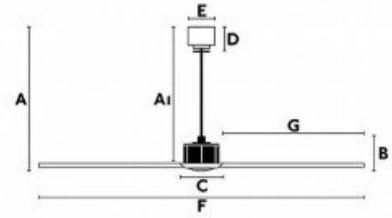

A	A1	B	C	D	E	F	G
640/25,2"	630/24,8"	180/7,05"	Ø160/6,3"	60/2,3"	Ø130/5,1"	Ø1280/50,4"	555/21,8"