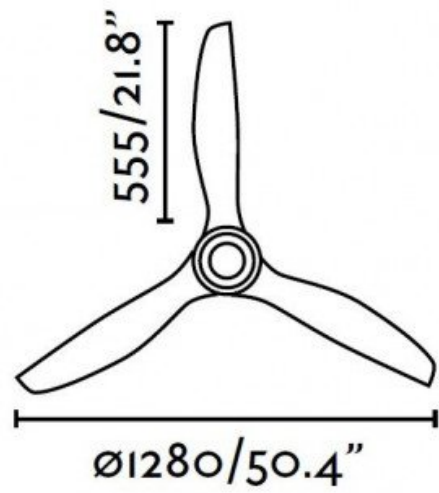

Type de pièces: Verandas
Type de pièces: Chambres
Type de pièces: Cuisines
Type de pièces: Mezzanines
Type de pièces: Salons

Galerie de produits :