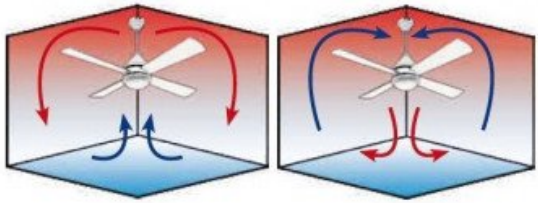

A	A1	B	C	D	E	F	G
640/25,2"	630/24,8"	180/7,05"	Ø160/6,3"	60/2,3"	Ø130/5,1"	Ø1280/50,4"	555/21,8"