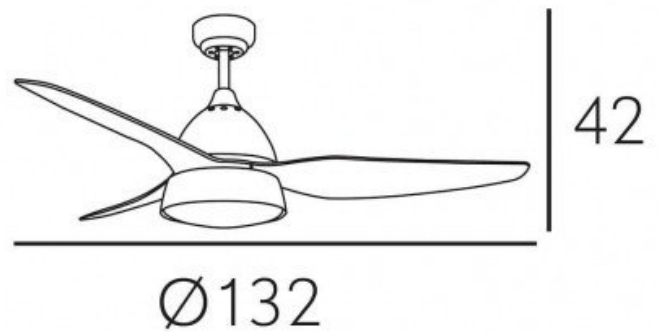

installation plafond en pente ? : Oui
Hyper Silence : Oui
Styles: Moderne
Nombre de pales variable : Non
Nombre de pales maximum: 3 Pales
Couleur du moteur : Chocolat
Couleurs des Pales: Marron
Pales avec une couleurs différente par face ? : Oui
Livré avec télécommande ? : Oui
Telecommande adaptabe: Oui
Boitier de commande mural adaptable ? : Oui
Livré avec Lumière: Non
Type de sources lumineuses: Ampoule Filaire
Kit Lumineux en option disponibles ? : Oui
Distance plafond Pales en Cm minimum: 40
Type de moteur (AC ou DC) : DC
Garanties Constructeurs: 2 ans
Score de Réparabilité: 5,5

Galerie de produits :