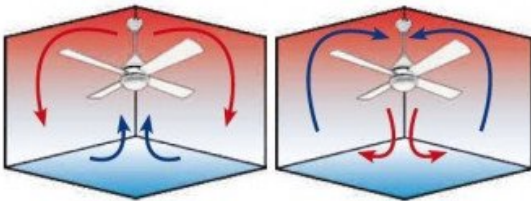

installation plafond en pente ? : Oui
Hyper Silence : Oui
Styles: Moderne
Nombre de pales variable : Non
Nombre de pales maximum: 3 Pales
Couleur du moteur : Chocolat
Couleurs des Pales: Marron
Pales avec une couleurs différente par face ? : Oui
Livré avec télécommande ? : Oui
Telecommande adaptabe: Oui
Boitier de commande mural adaptable ? : Oui
Livré avec Lumière: Non
Type de sources lumineuses: Ampoule Filaire
Kit Lumineux en option disponibles ? : Oui
Distance plafond Pales en Cm minimum: 40
Type de moteur (AC ou DC) : DC
Garanties Constructeurs: 2 ans
Score de Réparabilité: 5,5

Galerie de produits :