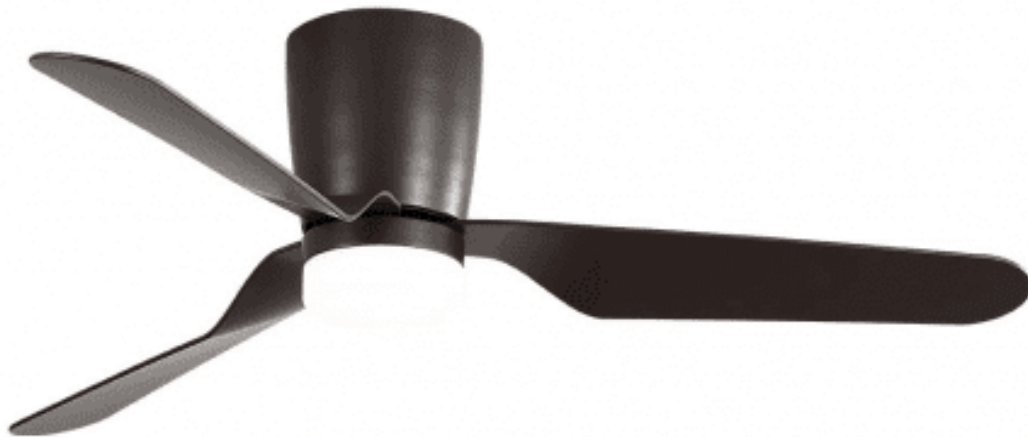

Ventilateur de plafond DC, Lowprofile Brown , moderne,
avec Led 132 cm. pales marrons, télécommande

250,90 €

Référence FAB_129191302

LBA Home

Ventilateur de plafond DC 132 cm, avec Led, marron

Modèle: "Low profile Brown"

Low profile Brown est un ventilateur de plafond DC , design, idéal pour les pièces de 17 m² à 35 m². Il possède la fonction réversible, ultra-silencieuse.

Description du produit :

LBA Home

Ventilateur de plafond DC 132 cm avec LED, marron

Modèle: "Low Profile Brown"

Découvrez le ventilateur de plafond moderne Low Profile Brown, un modèle contemporain qui allie fonctionnalité et design. Équipé d'un éclairage LED ajustable sur trois températures, il crée une ambiance chaleureuse et accueillante dans votre intérieur. Grâce à sa hauteur réduite de seulement 27 cm, il est idéal pour les pièces avec des plafonds bas.

Ce ventilateur est doté d'un moteur en acier et de pales en MDF marron, s'intégrant harmonieusement à tout type de décoration. Son moteur ultra silencieux est parfait pour une utilisation dans une chambre, garantissant un confort optimal.