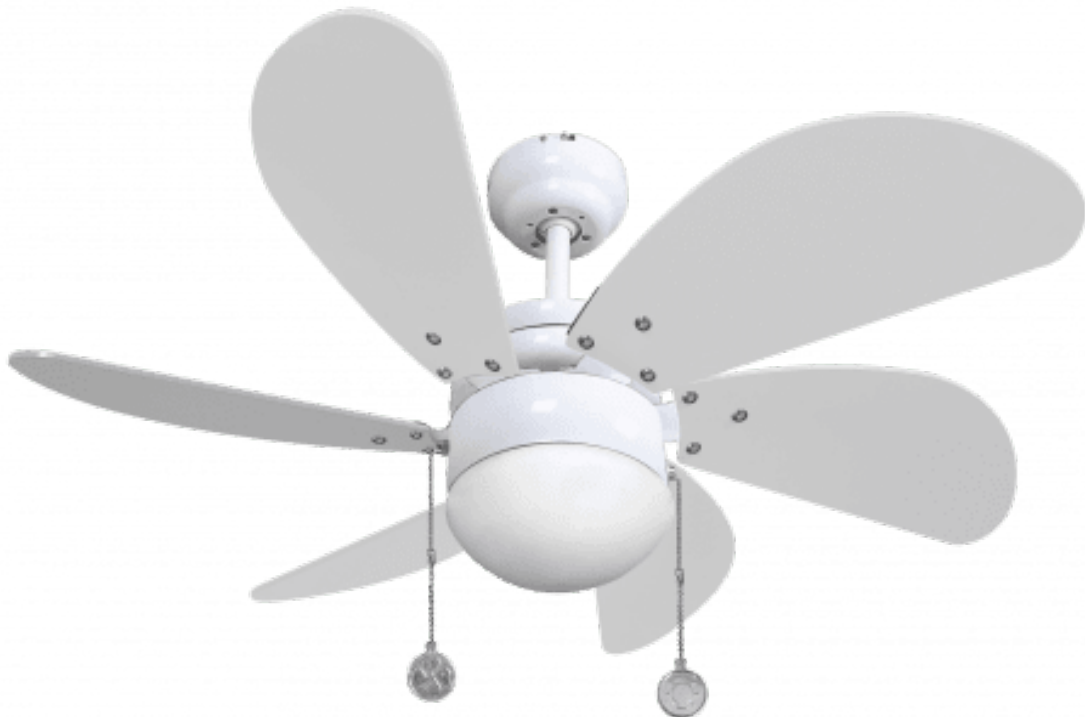

Ventilateur de plafond avec lampe moderne Colores blanc 85 cm, pour petites chambre

120,90 €

Référence FAB_008891601

LBA Home

Modèle : "Colores blanc "

Une ventilateur pratique à installer dans les chambres pour des pièces de 8 à 12 m²,

Modèle : "Colores blanc "

Voici un ventilateur de plafond idéal pour petits séjours et les chambres a coucher, il possède 3 vitesses, de belles pales et un point lumineux .

Description du produit :

Lba Home - Modèle "Colores blanc"

Le ventilateur de plafond Colores est idéal pour les petites pièces de 8 à 12 m², comme les chambres ou les espaces de vie. Avec son design classique, il se compose d'un moteur en acier laqué blanc et de pales blanches, offrant une esthétique sobre et élégante.

La fonction réversible du Colores est particulièrement utile pour les plafonds hauts, permettant une utilisation en hiver pour une meilleure répartition de la chaleur.

Caractéristiques techniques

- Surface de portée : 8 - 12 m²
- Système d'éclairage : Oui, 1 x E27 max 60 Watts (non fourni), verre dépoli
- Commande : À tirettes, commande déportée et télécommande en option
- Système réversible
- Nombre de vitesses : 3
- Consommation (Watts) : 15/27/52 Watts
- Finition : 6 pales blanches
- Installation possible sur un plafond en pente à 20° : Oui
- Diamètre : 85 cm
- Hauteur totale : 41 cm, pales plafond 25 cm
- Poids : 4.85 kg
- Normes : THUV-GS-CE-RHOS
- Garantie : 2 ans pour le moteur
- Couleur : Blanc