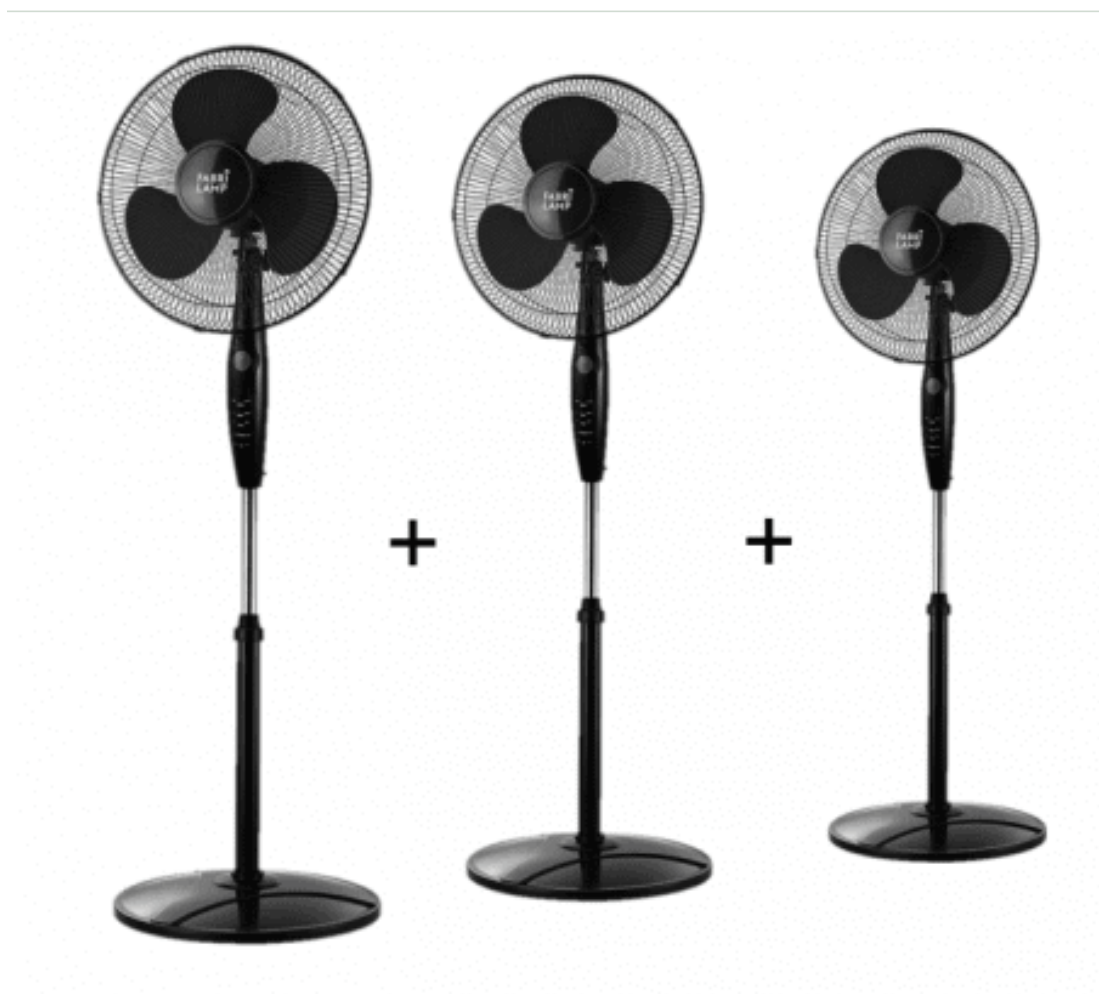

Lot de 3 Ventilateurs sur pied noir Inverna 40 Cm, avec télécommande, multi-orientable

160,90 €

Référence FAB_129441009X3

LBA Home

Modèle : " Inverna "

Lot de 3 ventilateurs sur pied 40 Cm de Diam. 125 Cm de hauteur.

Ventilateur sur pied 40 Cm hauteur 125 Cm avec télécommande , oscillation, pale noire , puissant et élégant.

Description du produit :

Lba Home

Modèle : "Inverna"

Lot de 3 ventilateurs sur pied - Diamètre de 40 cm, hauteur de 125 cm.

Découvrez le ventilateur sur pied "Inverna" de Lba Home, conçu pour allier performance et élégance. Avec un diamètre de 40 cm et une hauteur ajustable jusqu'à 125 cm, ce ventilateur est parfait pour rafraîchir vos espaces.

Fonctionnalités

Le ventilateur "Inverna" est équipé de pales noires et propose une position fixe ainsi qu'une fonction oscillante pour une diffusion optimale de l'air. Grâce à sa multi-orientation, il s'adapte à vos besoins. Profitez de trois vitesses de ventilation, contrôlables via une télécommande incluse, et d'une minuterie programmable jusqu'à 7,5 heures pour un confort personnalisé.