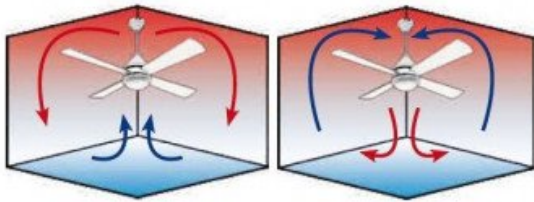

Score de Réparabilité: 9,5
Matière des pales : ABS
Application Telephone: Oui
Commande Vocale: Oui

Galerie de produits :