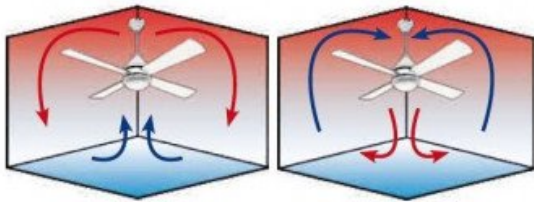

Kit Lumineux en option disponibles ? : Oui
Distance plafond Pales en Cm minimum: 30
Type de moteur (AC ou DC) : DC
Garanties Constructeurs: 10 ans
Score de Réparabilité: 9,5
Matière des pales : Basla
Application Telephone: Oui
Commande Vocale: Oui

Galerie de produits :

En option tije de 60 Cm
Down rod 60 Cm Option